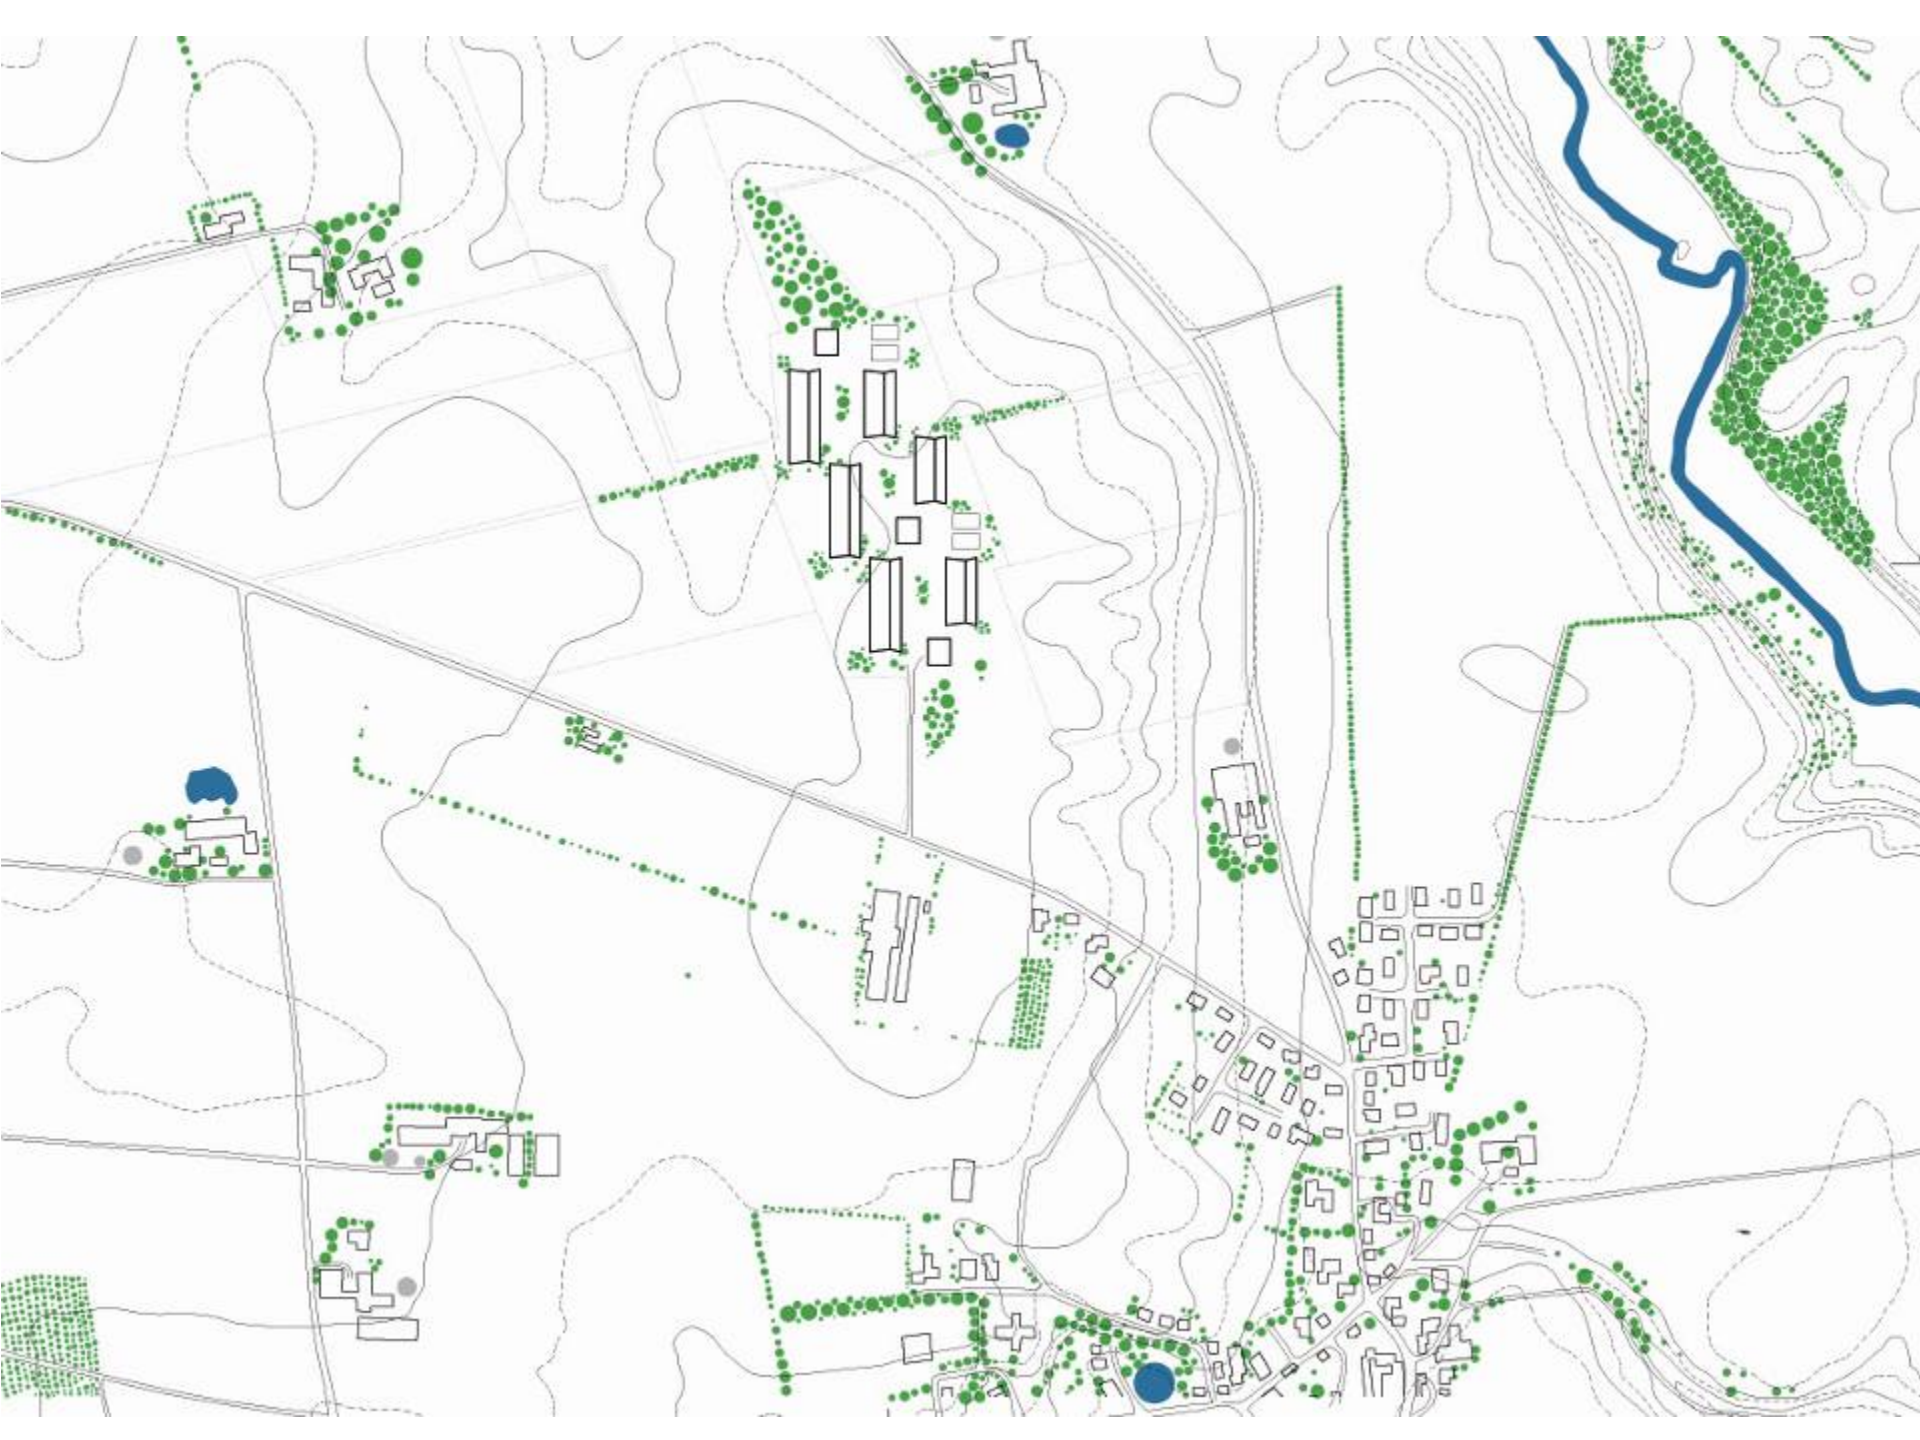

Landbrugsplanlægning

Brug kalkmørtel i stedet for cement i planlægningen i det åbne land.

At planlægge er at se og lytte!

Kræn Ole Birkkjær

Engområde

Sommerafgræsningsarealer

Sommerafgræsningsarealer

markvej

Primær ankomstvej

have

Frydendal

Forslag til udvidelse 500 køer

Engområde

Skjønninggård

Primær ankomstvej

Fremtidens gyllehåndtering